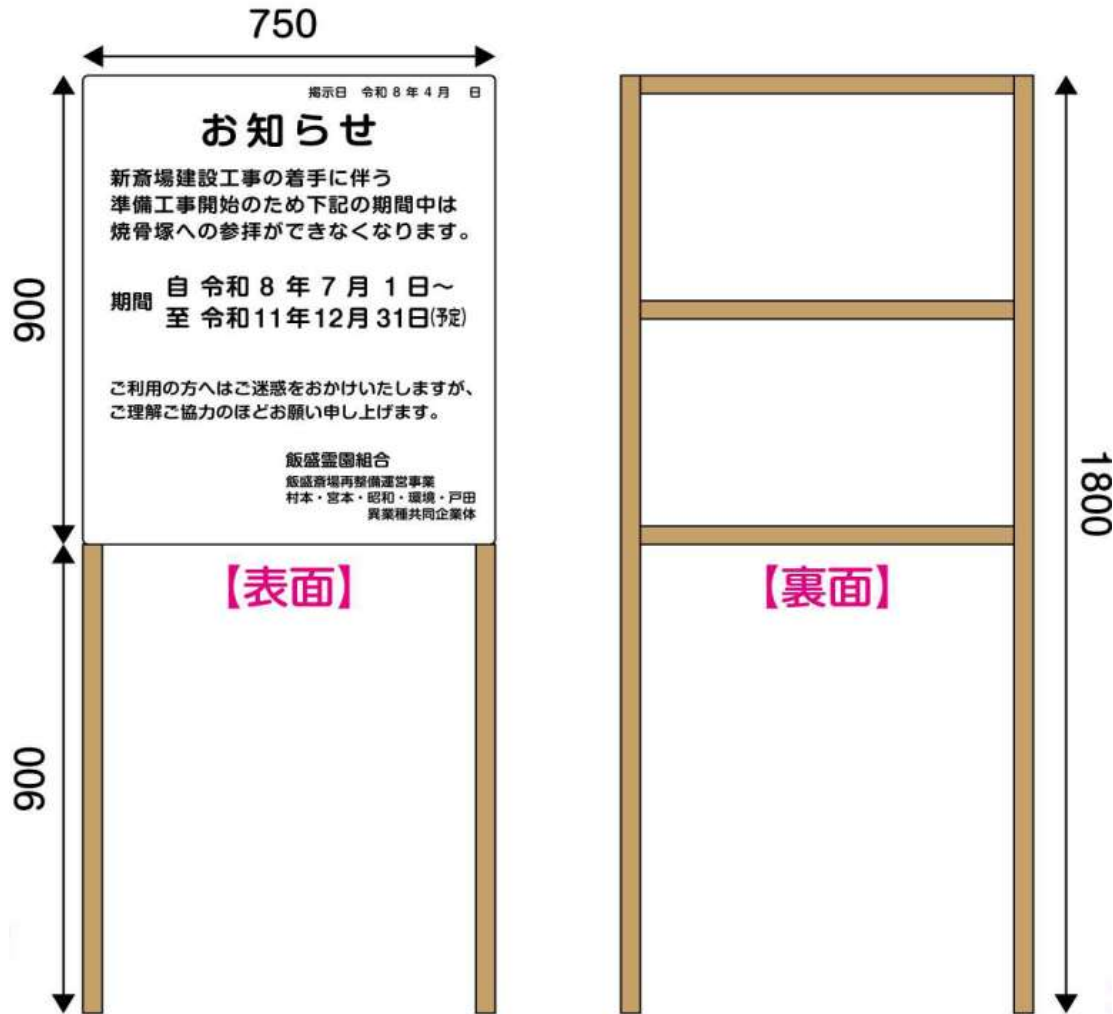

■新斎場建設工事着手に伴う焼骨塚の参拝中止期間のお知らせ

【看板姿図および表示内容】

【現場事務所設置場所】

【新築工事場所北側】