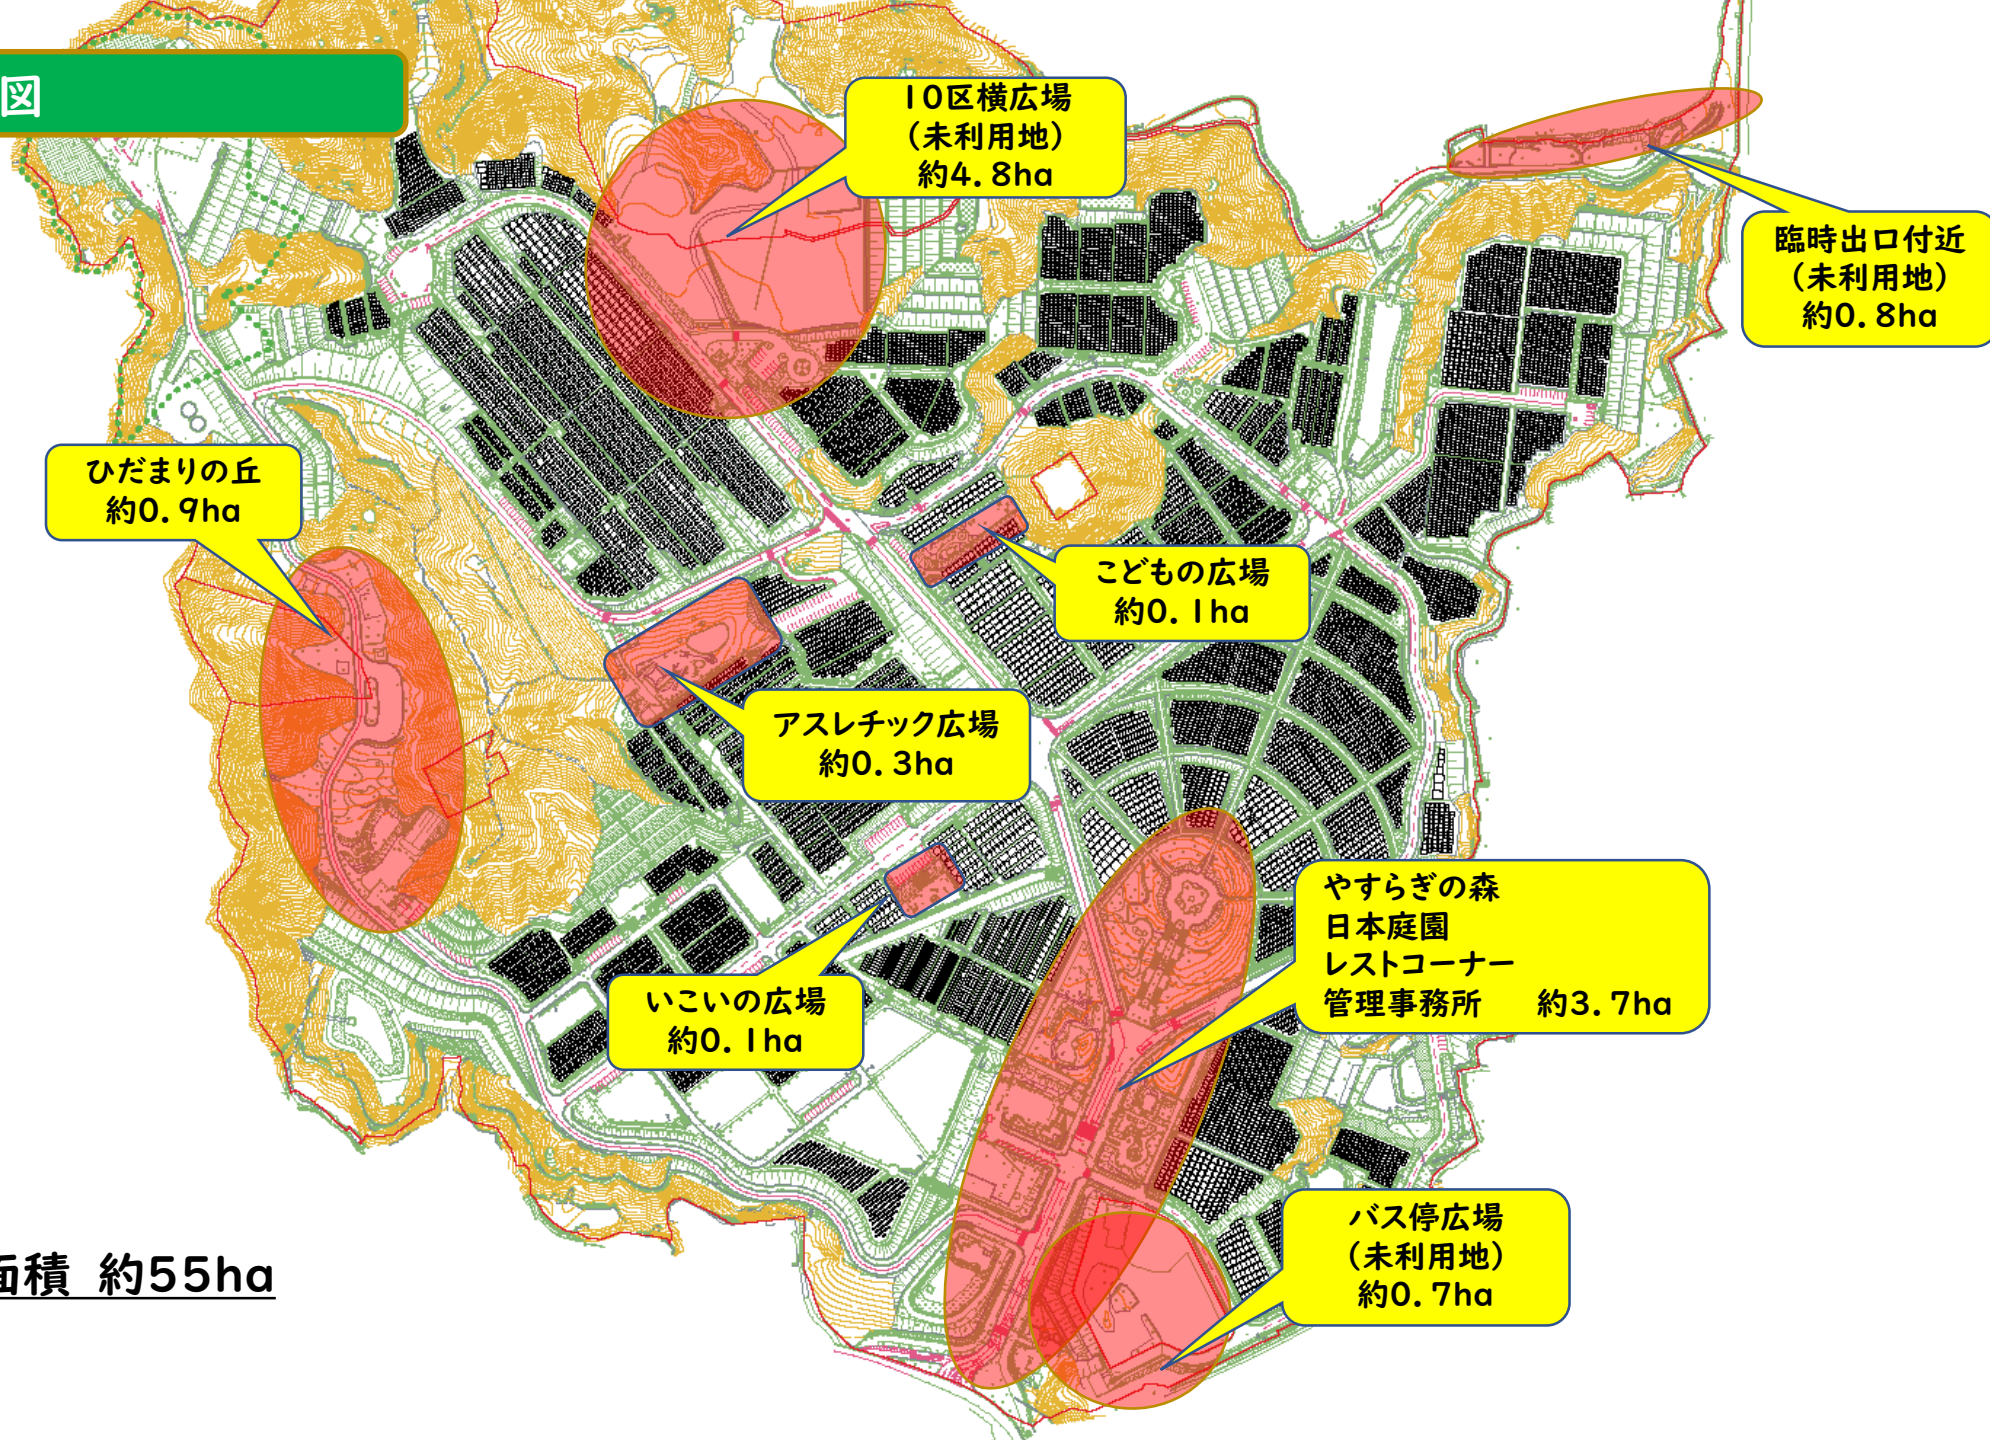

# ○事業対象位置図

都市公園開設面積 約55ha