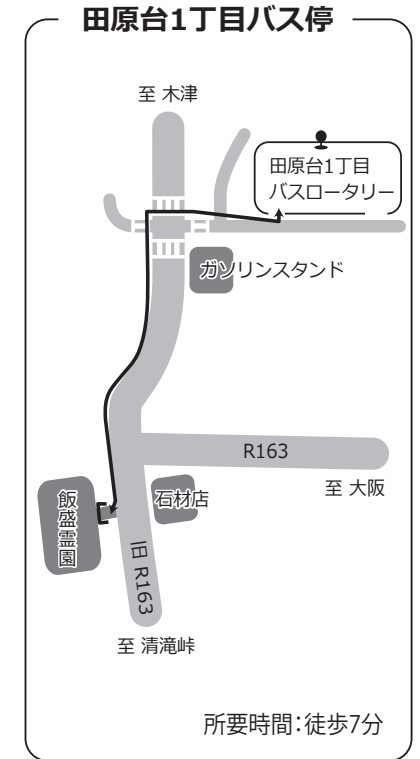

〈土曜・休日〉

行先	発車時刻	のりば
JR四条畷駅行き	8:01	飯盛霊園
	8:20	田原台1丁目
	8:43	飯盛霊園
	9:18	田原台1丁目
	9:38	飯盛霊園
	10:18	田原台1丁目
	10:38	飯盛霊園
	11:18	田原台1丁目
	11:38	飯盛霊園
	12:18	田原台1丁目
	12:38	飯盛霊園
	13:18	田原台1丁目
	13:38	飯盛霊園
	14:18	田原台1丁目
	15:18	飯盛霊園
	16:18	田原台1丁目
	16:43	飯盛霊園
	17:37	田原台1丁目
	18:29	

〈平日〉

バス停 行先	おりば	のりば
		田原台1丁目
忍ヶ丘駅行き	忍ヶ丘駅	8:23
イオンモール 四條畷 行き	忍ヶ丘駅口	9:57
		11:57
		13:57
		15:57
忍ヶ丘駅行き	忍ヶ丘駅	19:09

〈土曜・休日〉

バス停 行先	おりば	のりば
		田原台1丁目
忍ヶ丘駅行き	忍ヶ丘駅	8:22
イオンモール 四條畷 行き	忍ヶ丘駅口	9:57
		11:57
		13:57
		15:57