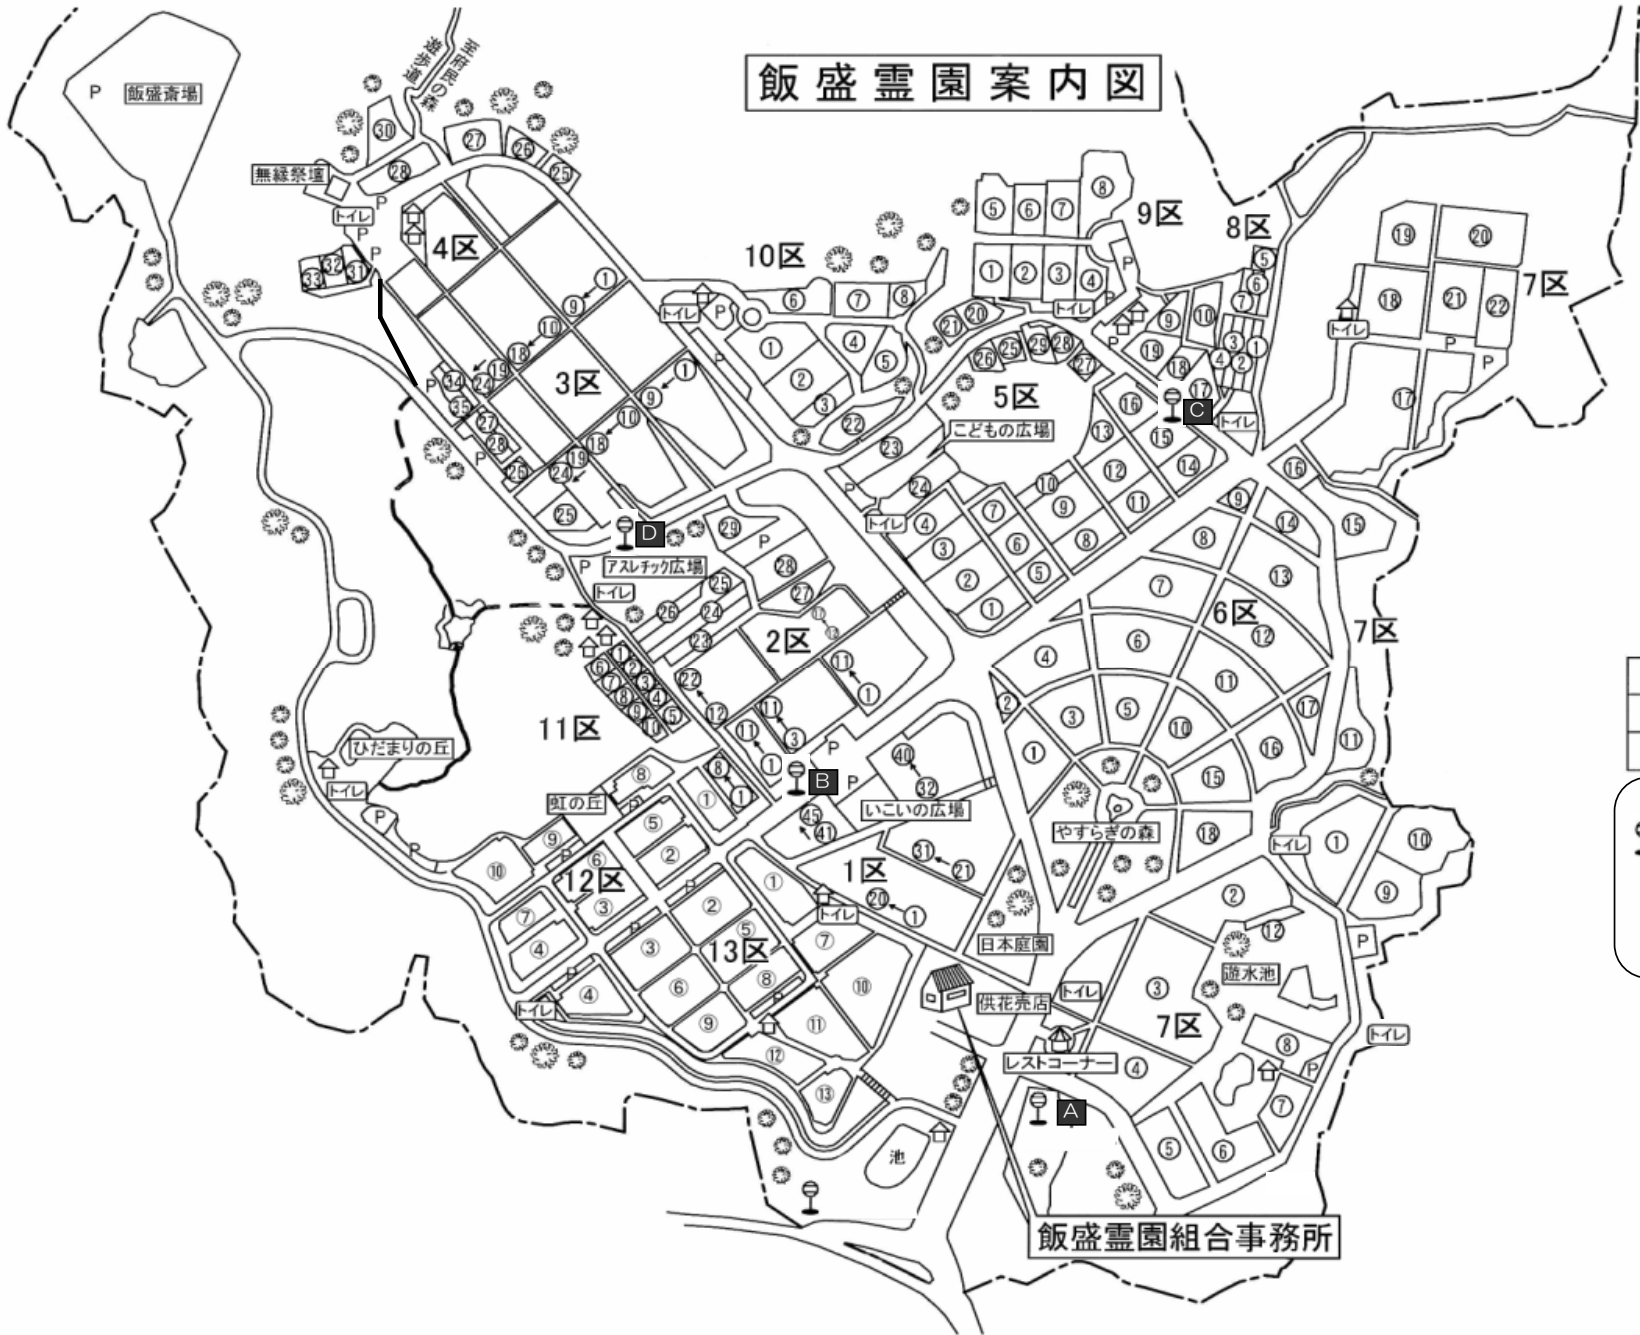

飯盛霊園案内図

トイレ	トイレ
P	駐車場
合	休憩所

- 巡回バス停留所**
- A** 飯盛霊園
 - B** いこいの広場前
 - C** 5区15列横
 - D** アスレチック広場前

飯盛霊園組合事務所